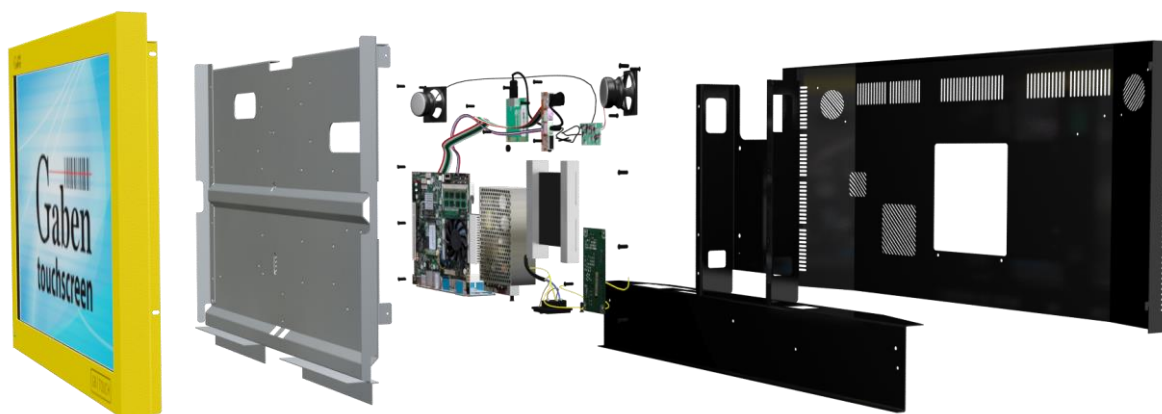

Gaben

Zobrazování výrobní dokumentace

Informace o produktivitě práce

Odvádění výrobních operací

GBTouch- All In One

Špičkově vybavený průmyslový stacionární terminál s velkým dotykovým displejem je ideálním řešením nejen pro průmyslové aplikace.

GBTouch je průmyslový LED Full HD dotykový stacionární multimediální terminál pro zobrazování pracovní dokumentace a odvádění výrobních operací včetně napojení do interaktivních informačních systémů. Díky kompaktnímu a robustnímu provedení zaručíme, že bude zabírat jen nejnútnejší prostor na Vašem pracovišti. Různé volitelné dotykové technologie terminálu zajistí maximální komfort pro obsluhu Vašich aplikací. Nezanedbatelnou výhodou této sestavy je minimální spotřeba elektrické energie a použití veškerých komponent s dlouhou životností v průmyslovém prostředí.

Už žádné papírové dokumenty ve výrobě.

Modulární konstrukce zajišťující dlouhou životnost.

Gaben

FUJITSU

RFID !!!

Technická specifikace

GBTouch 24"

GBTouch 42"

Obrazovka

Typ obrazovky	Standard/Plus	Standard/Plus
Dotyková plocha*	IR/PCT/R	IR
Displej	LED Full HD 16:9	LED Full HD 16:9
Velikost displeje	24" – 60 cm	42" – 107 cm
Rozlišení	1920 x 1080 @ 60 Hz	1920 x 1080 @ 60 Hz
Jas	250 cd/m ² (Standard) 300 cd/m ² (Plus)	350 cd/m ² (Standard) 500 cd/m ² (Plus)
Úhel pohledu	min. 150 °/typ. 176 ° (Standard) min. 160 °/typ. 178 ° (Plus)	min. 150 °/typ. 176 ° (Standard) min. 160 °/typ. 178 ° (Plus)
Kontrast (dynamický)	3 000:1	3 000:1